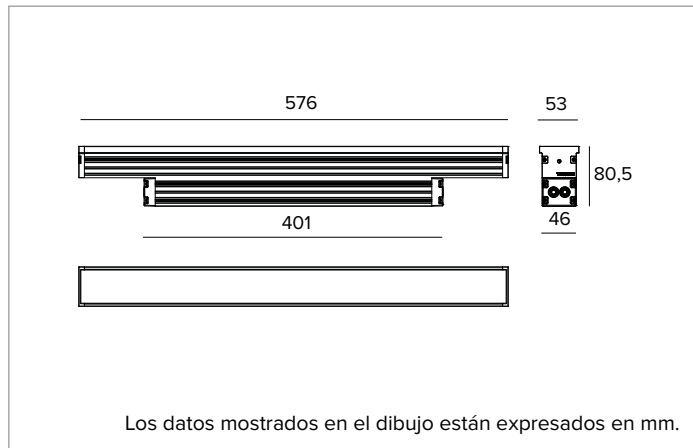

1E3276EL | JEDI COMPACT Outdoor Projectores

Proyector lineal orientable de LED

		2700K	H(m)	D1(m)	D2(m)	E _{max} (lx)	
		Ra80	28°	78°			
		Fixture Power	28W	1	0.55	1.70	2169
		Source Flux	3230lm	2	1.11	3.40	542
		Fixture Flux	2428lm	3	1.66	5.10	241
		Efficacy	87lm/W	4	2.22	6.79	136
TS1092	I _{max} =774cd/klm	I _{max}	2499cd	5	2.77	8.49	87